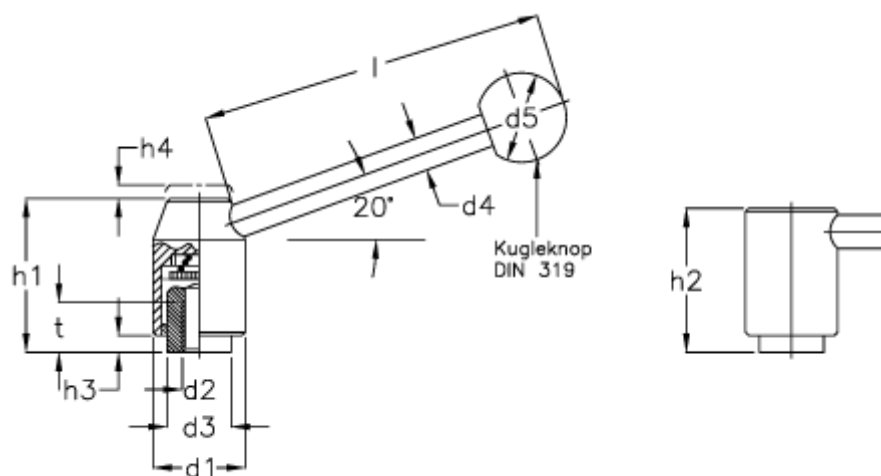

Varenummer: 20227448
Beskrivelse: E+G Indstilleligt håndtag
GN312-33-M12-D

Mål

d1 = 33	h1 = 60.0
d2 = 1/2 x 13	h2 = 56.0
d2 = 5/8 x 11	h3 = 10.5
d2 = M 16	h4 = 4.5
d2 = M 12	l min = 124
d3 = 23.0	t = 23
d4 = 12	
d5 = 32	